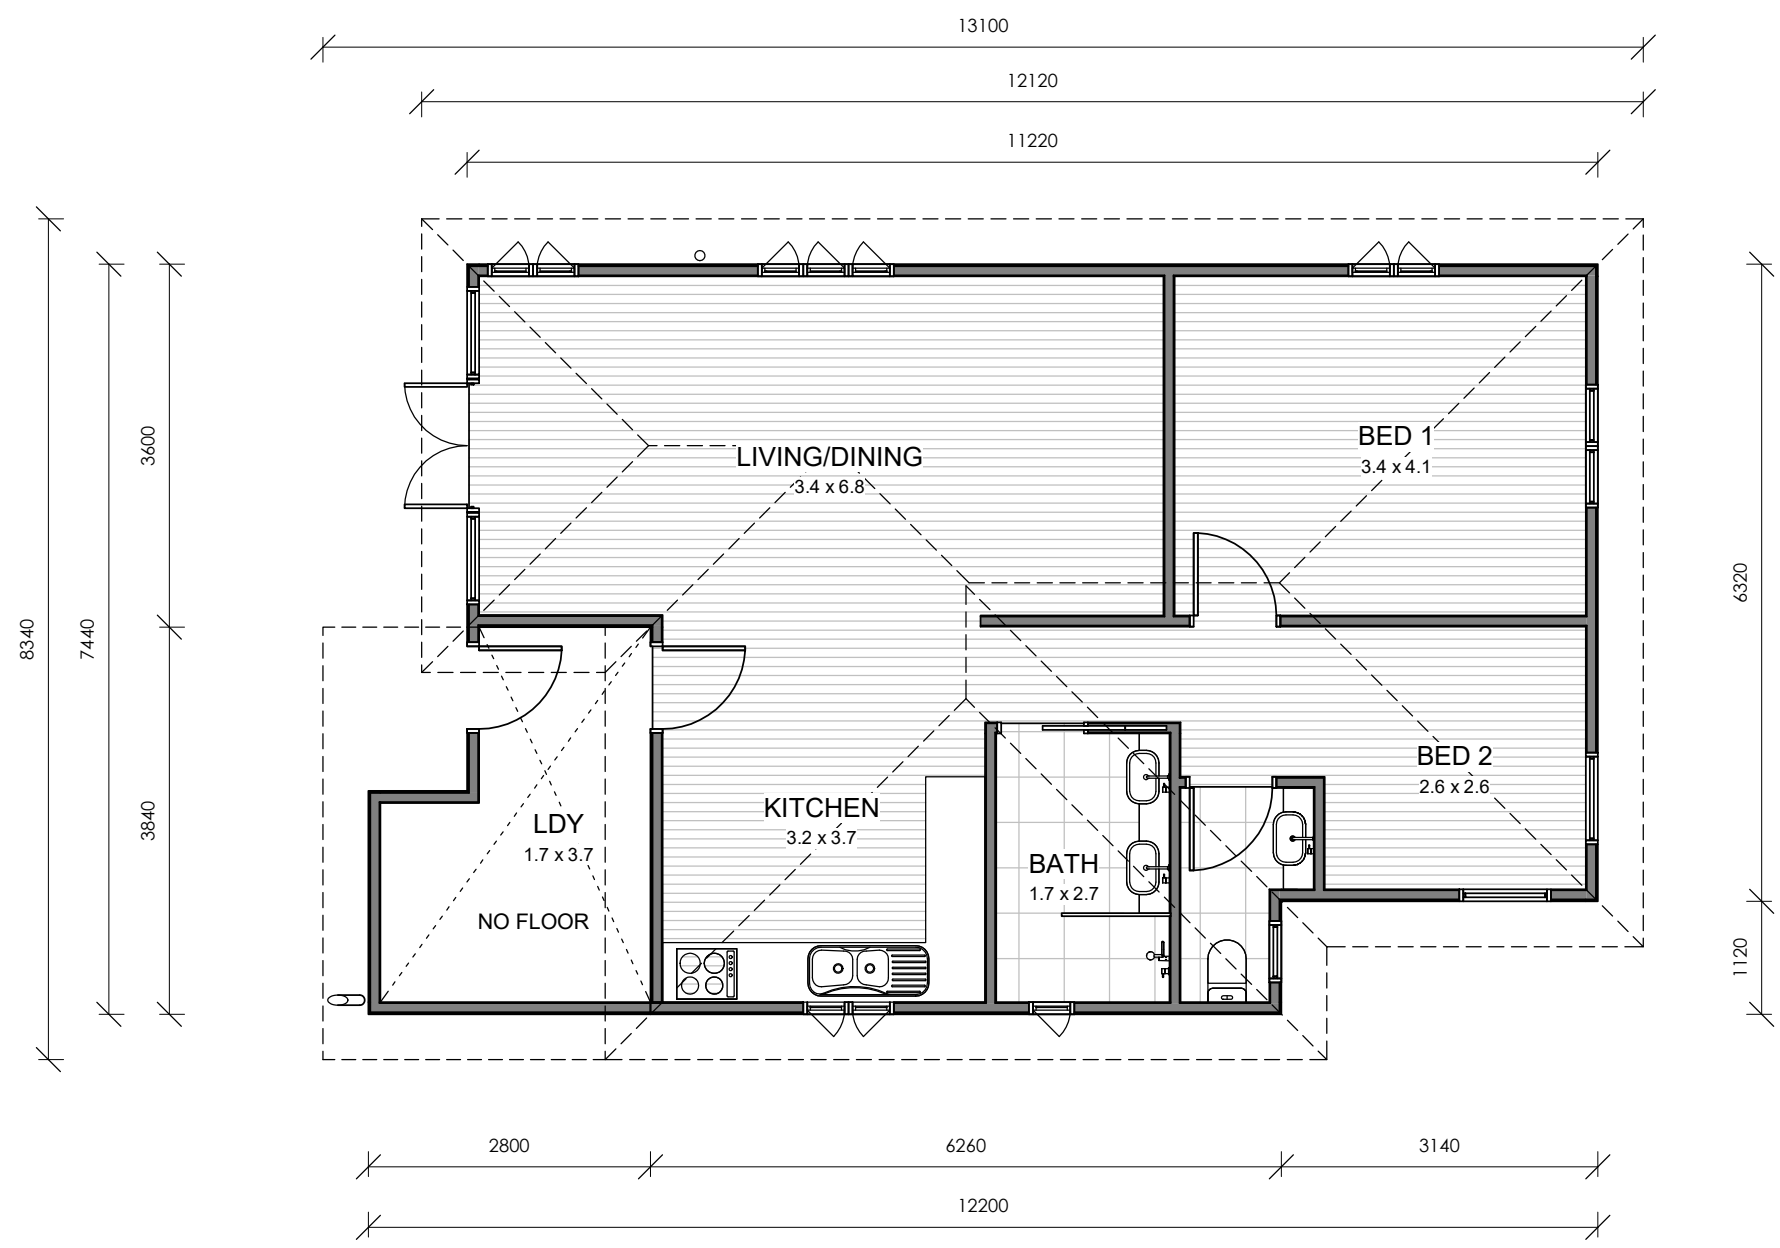

JUNIPER

82.1m²
2 BED
1 BATH